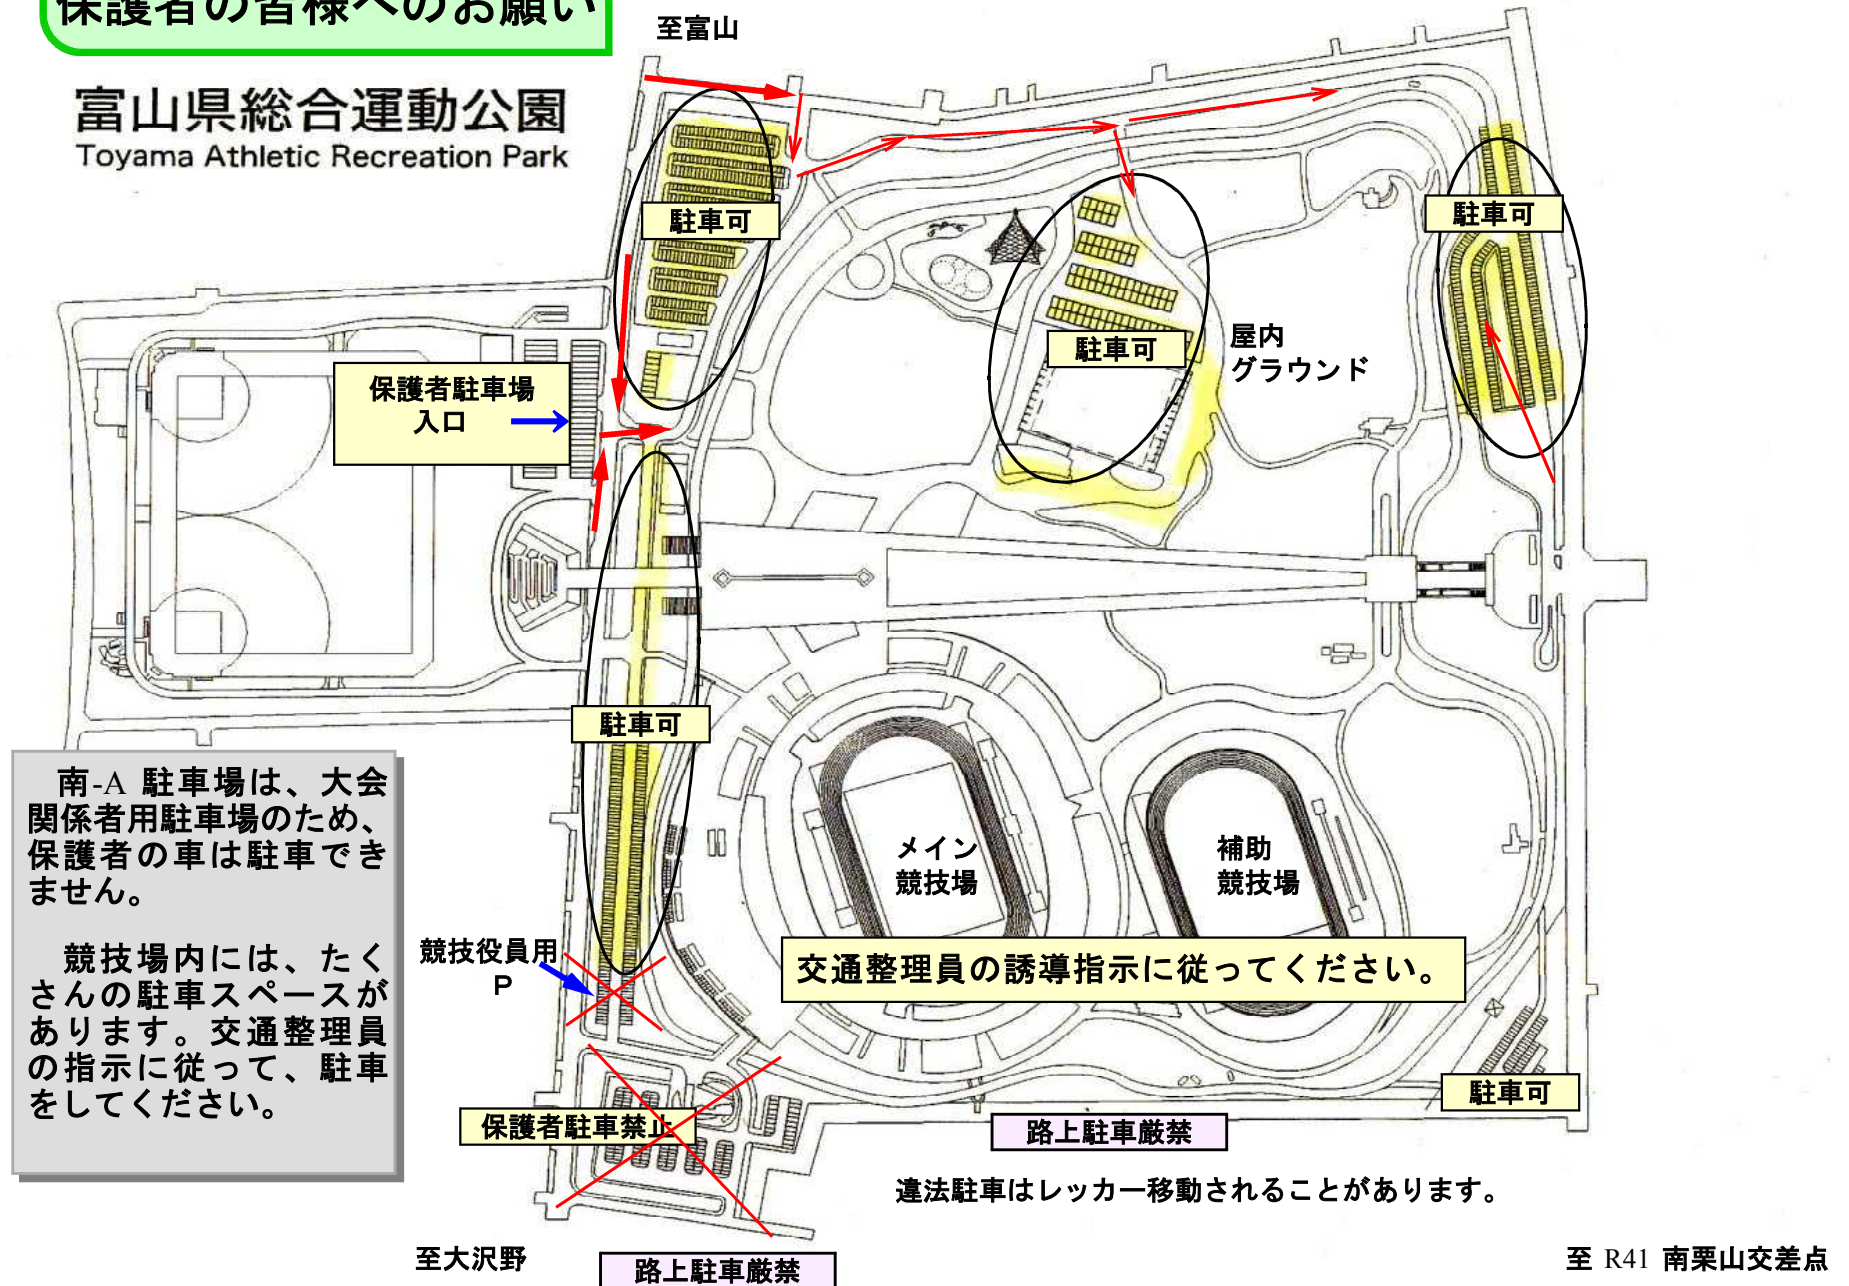

富山市小学生陸上競技交流大会 駐車場 大会当日は公園内、他の施設で別の催しがあります。譲り合って駐車をお願いします

保護者の皆様へのお願い

富山県総合運動公園
Toyama Athletic Recreation Park

南-A 駐車場は、大会関係者用駐車場のため、保護者の車は駐車できません。

競技場内には、たくさんの駐車スペースがあります。交通整理員の指示に従って、駐車をしてください。

交通整理員の誘導指示に従ってください。

違法駐車はレッカー移動されることがあります。

至大沢野

至 R41 南栗山交差点